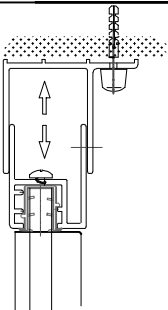

-b-

cc 15

max15

max15

cc 15

-c-

Ø 6 mm

Ø 6

8 kom 4 x 40

4x

-4-