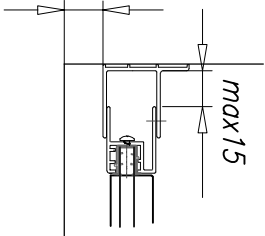

TSv 80	775 - 790	2000	
TSv 90	875 - 890	2000	

SLO NAVODILO ZA SESTAVO
 HR UPUTSTVO ZA MONTAŽU
 GB MOUNTING INSTRUCTIONS

TSv 80,90 PULSAR + TV2D

- 1 -

- a -

- 2 -

-b-

cc 15

max15

max15

cc 15

-c-

Ø 6 mm

Ø 6

8 kom 4 x 40

4x