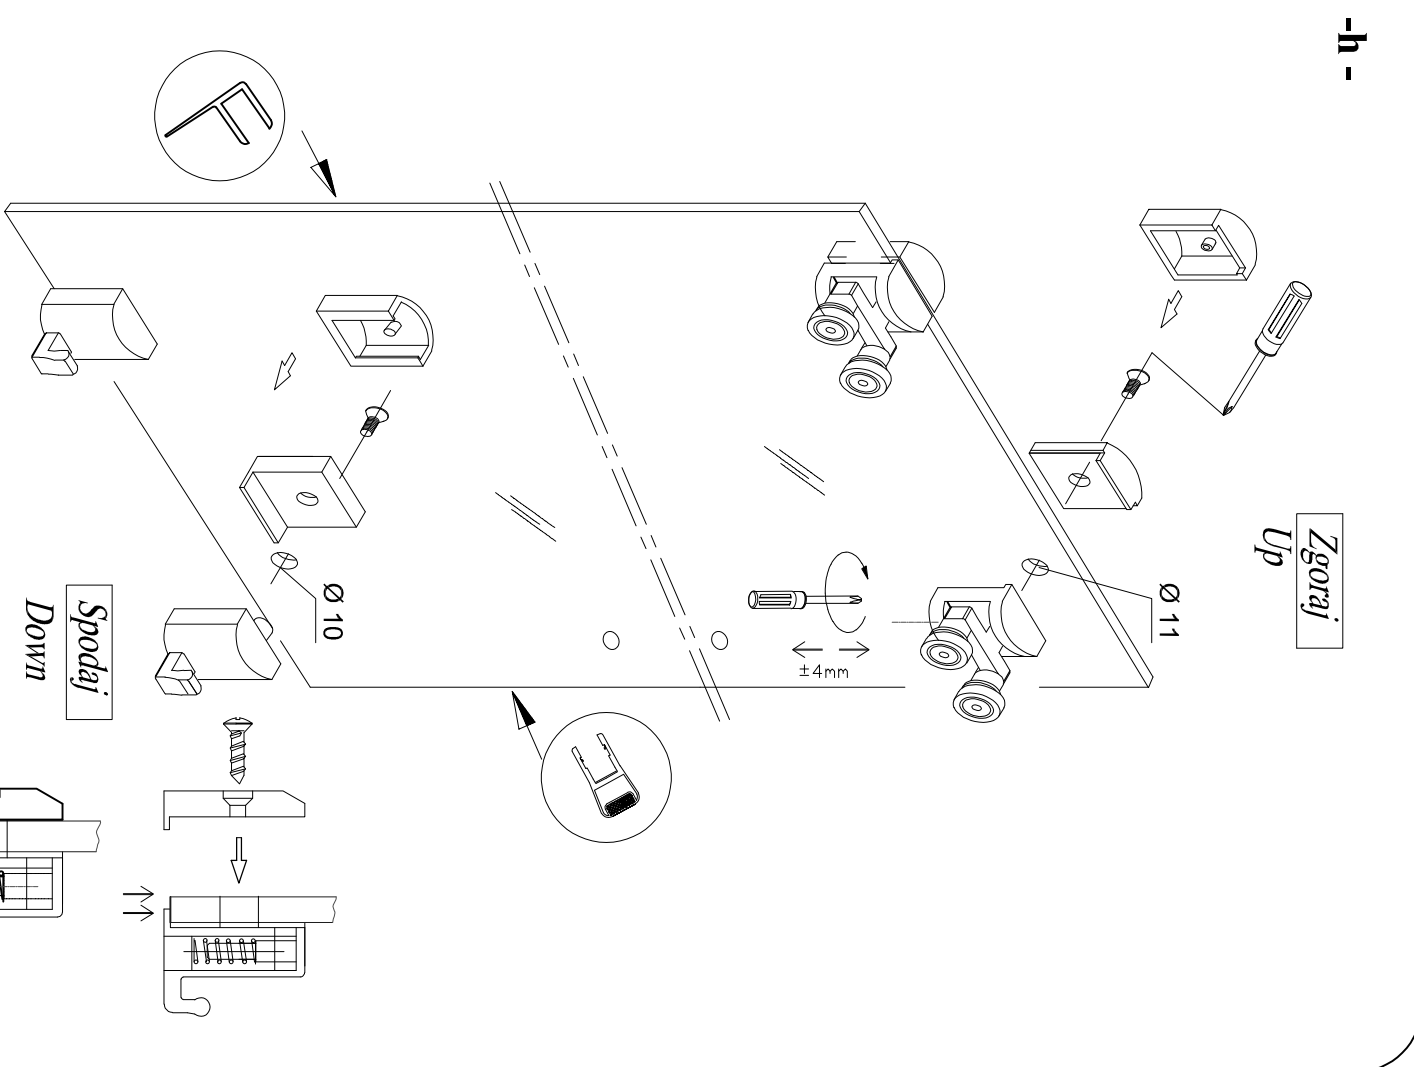

TSv 80	775 - 790	2000	
TSv 90	875 - 890	2000	

SLO NAVODILO ZA SESTAVO
 HR UPUTSTVO ZA MONTAŽU
 GB MOUNTING INSTRUCTIONS

TSv 80,90 PULSAR + TV2D

- 1 -

- a -

- 2 -

-b-

cc 15

max15

max15

cc 15

-c-

Ø 6 mm

Ø 6

8 kom 4 x 40

4x

-4-

-d-

-e-

-f-

L 1925

-5-

24 h

80