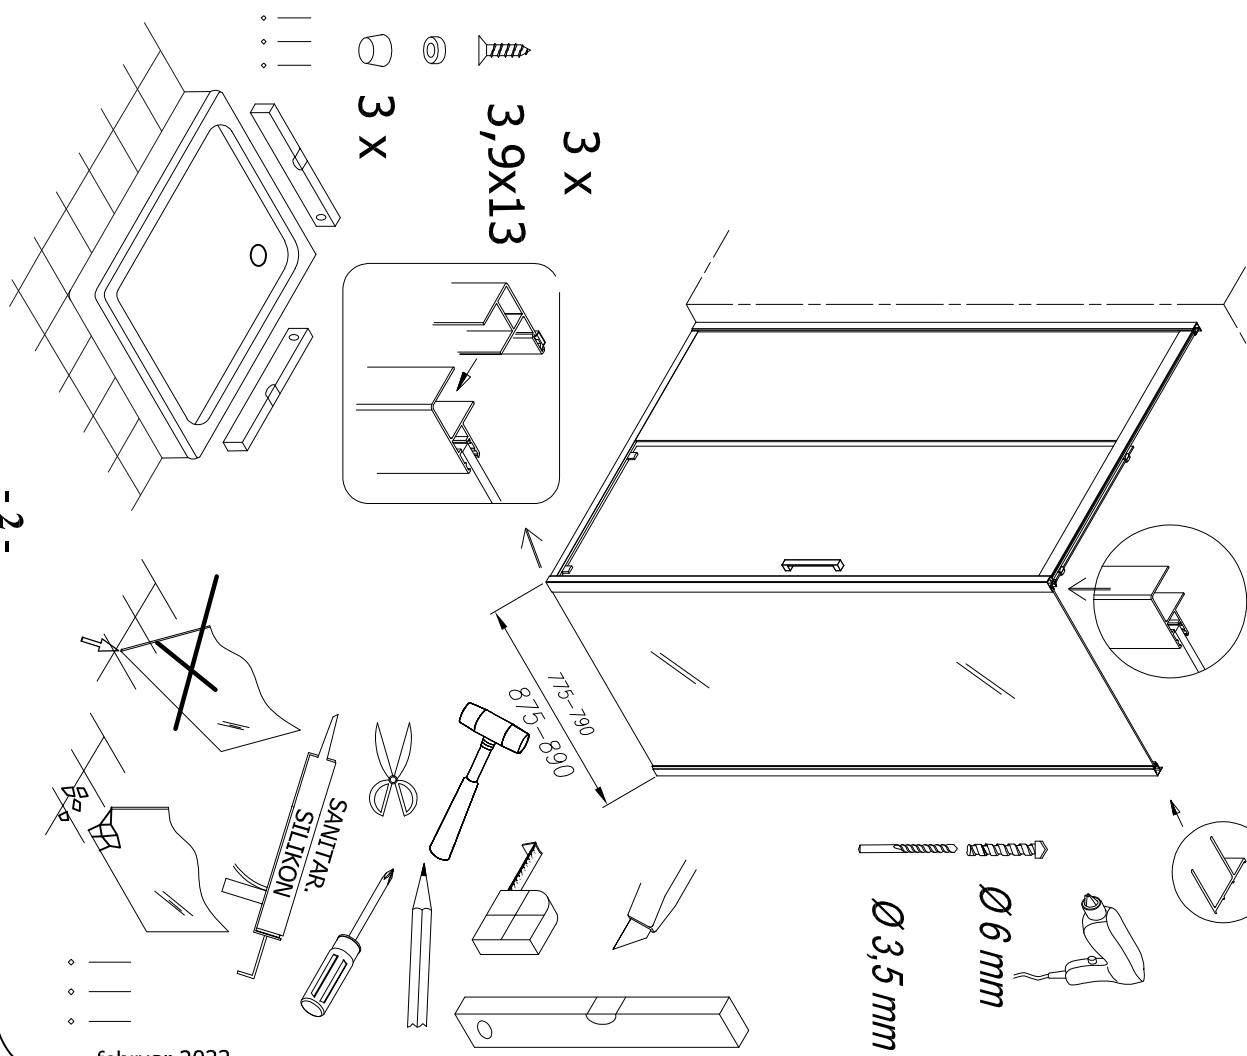

TSv 80	775 - 790	2000	
TSv 90	875 - 890	2000	

SLO NAVODILO ZA SESTAVO
 HR UPUTSTVO ZA MONTAŽU
 GB MOUNTING INSTRUCTIONS

TSv 80,90 PULSAR + TV2D

- 1 -

- a -

- 2 -

-b-

cc 15

max15

max15

cc 15

-c-

Ø 6 mm

Ø 6

8 kom 4 x 40

4x