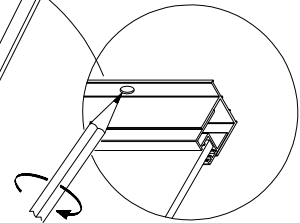

TSv 80	775 - 790	2000	
TSv 90	875 - 890	2000	

SLO NAVODILO ZA SESTAVO
 HR UPUTSTVO ZA MONTAŽU
 GB MOUNTING INSTRUCTIONS

TSv 80,90 PULSAR + TV2D

- 1 -

- a -

- 2 -

-b-

cc 15

max15

max15

cc 15

-c-

Ø 6 mm

Ø 6

8 kom 4 x 40

4x