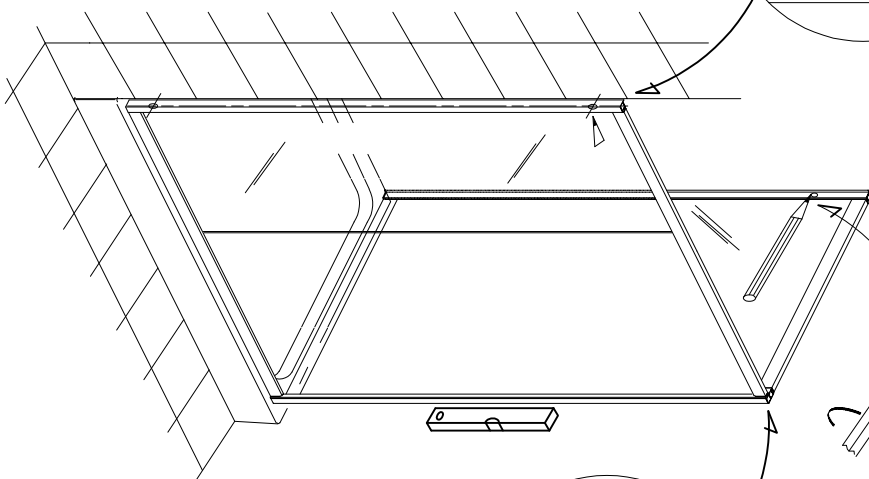

TSv 80	775 - 790	2000	
TSv 90	875 - 890	2000	

SLO NAVODILO ZA SESTAVO
 HR UPUTSTVO ZA MONTAŽU
 GB MOUNTING INSTRUCTIONS

TSv 80,90 PULSAR + TV2D

- 1 -

- a -

- 2 -

-b-

cc 15

max15

max15

cc 15

-c-

Ø 6 mm

Ø 6

8 kom 4 x 40

4x