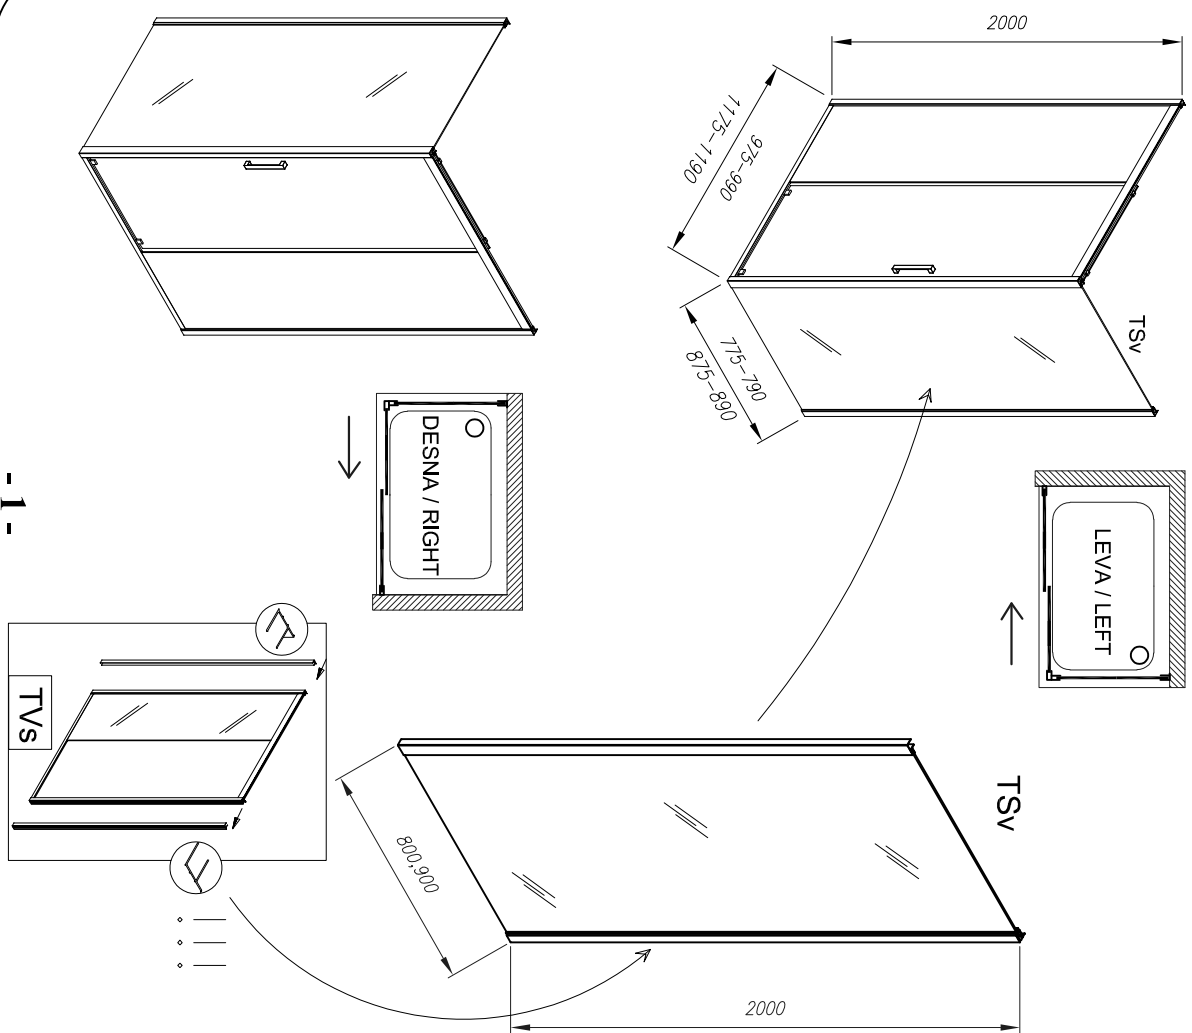

TSv 80	775 - 790	2000	
TSv 90	875 - 890	2000	

SLO NAVODILO ZA SESTAVO
 HR UPUTSTVO ZA MONTAŽU
 GB MOUNTING INSTRUCTIONS

TSv 80,90 PULSAR + TV2D

- 1 -

- a -

- 2 -

-b-

cc 15

max15

max15

cc 15

-c-

Ø 6 mm

Ø 6

8 kom 4 x 40

4x

-4-

-d-

-e-

-f-

L 1925

-5-

24 h

80