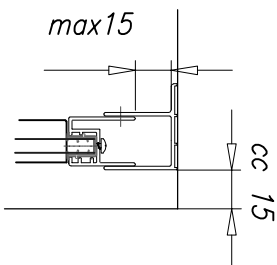

TSv 80	775 - 790	2000	
TSv 90	875 - 890	2000	

SLO NAVODILO ZA SESTAVO
 HR UPUTSTVO ZA MONTAŽU
 GB MOUNTING INSTRUCTIONS

TSv 80,90 PULSAR + TV2D

- 1 -

- a -

- 2 -

-b-

cc 15

max15

max15

cc 15

-c-

Ø 6 mm

Ø 6

8 kom 4 x 40

4x