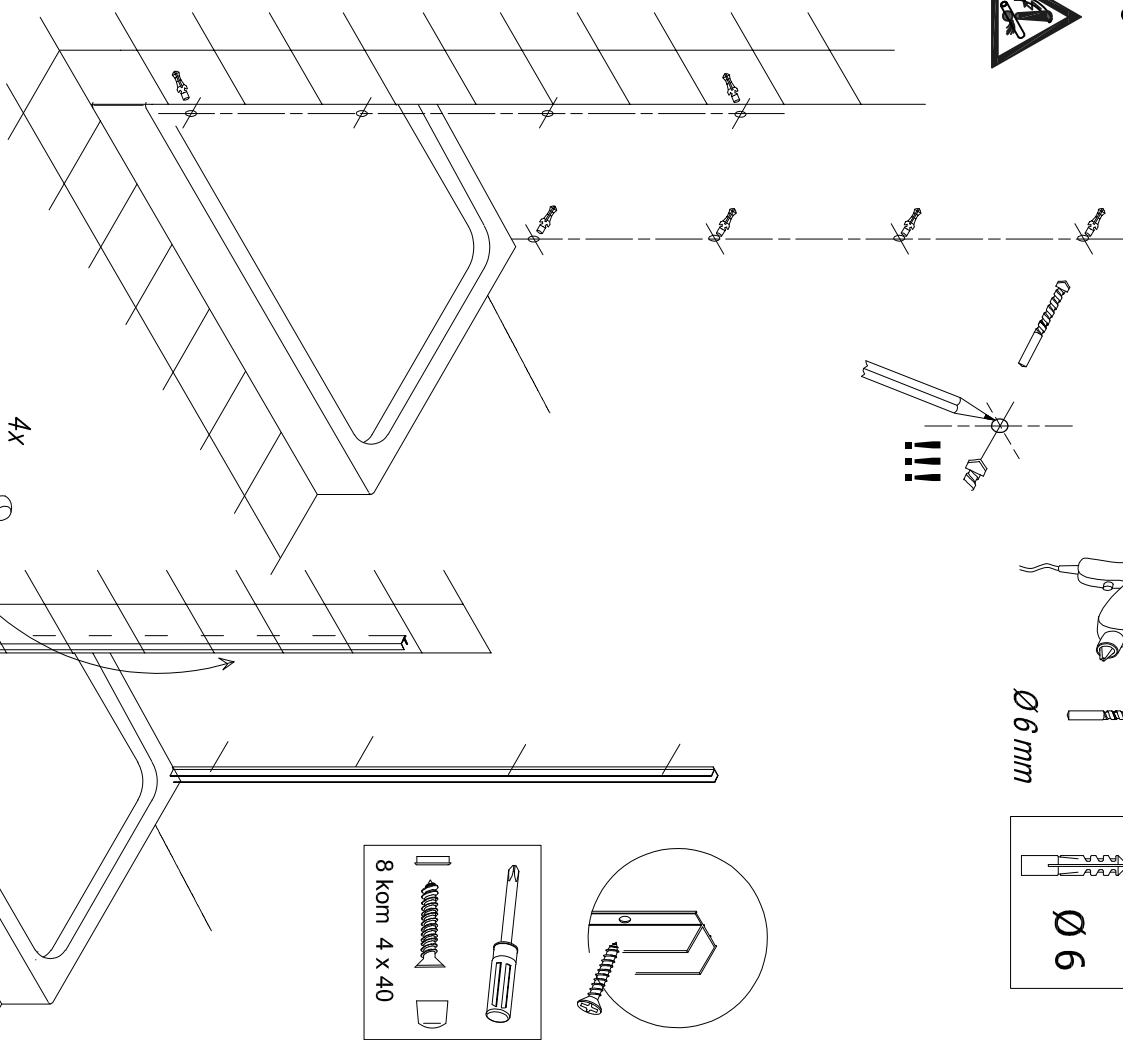

TSv 80	775 - 790	2000	
TSv 90	875 - 890	2000	

SLO NAVODILO ZA SESTAVO
 HR UPUTSTVO ZA MONTAŽU
 GB MOUNTING INSTRUCTIONS

TSv 80,90 PULSAR + TV2D

- 1 -

- a -

- 2 -

-b-

cc 15

max15

max15

cc 15

-c-

Ø 6 mm

Ø 6

8 kom 4 x 40

4x

-4-

-d-

-e-

-f-

L 1925

-5-

24 h

80